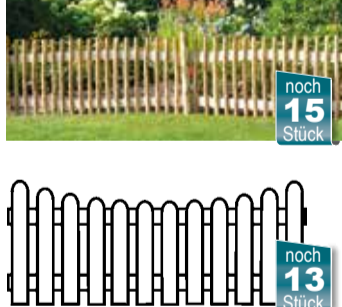

Griff 380.391.6500 matt 600 mm

Innendrücker weiß

Maß: 110 x 215 cm

Art.-Nr. 6900180

~~5720,- €~~

1999,00 €

Blockbohlenhaus OSLO

Ausstellungshaus -